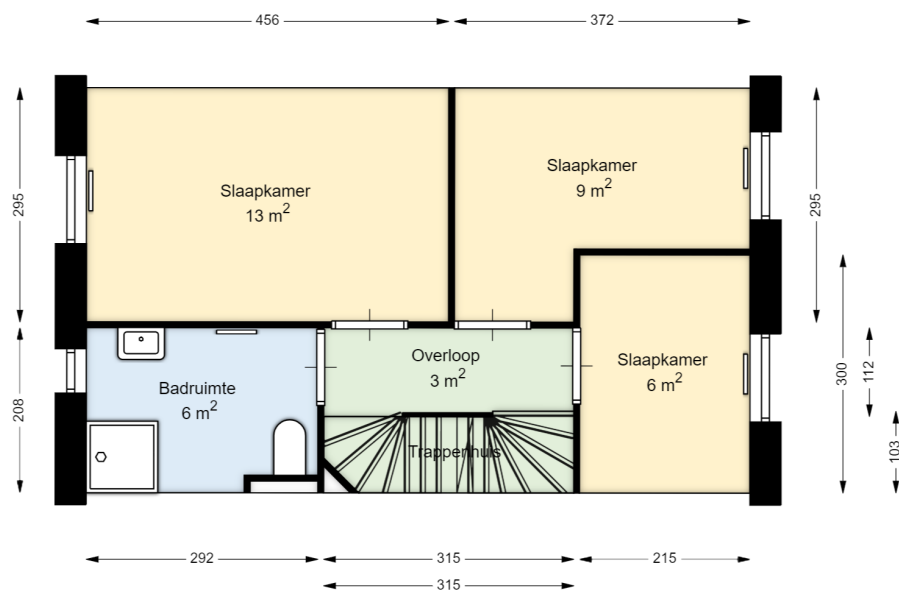

Datum	17-10-2024
Schaal	1 : 100
Clustercode	35144
OGE nummer	3514400008

01 EERSTE VERDIEPING

Bloklandstraat 55
3036TC ROTTERDAM

Datum	17-10-2024
Schaal	1 : 100
Clustercode	35144
OGE nummer	35144000008

Datum	17-10-2024
Schaal	1 : 100
Clustercode	35144
OGE nummer	3514400008