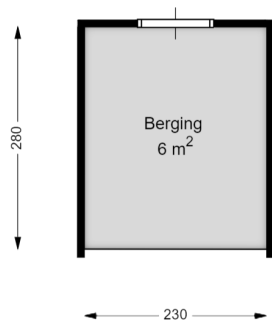

Datum	17-10-2024
Schaal	1 : 100
Clustercode	35144
OGE nummer	3514400008

01 EERSTE VERDIEPING

Bloklandstraat 55
3036TC ROTTERDAM

Datum	17-10-2024
Schaal	1 : 100
Clustercode	35144
OGE nummer	35144000008

Datum	17-10-2024
Schaal	1 : 100
Clustercode	35144
OGE nummer	3514400008