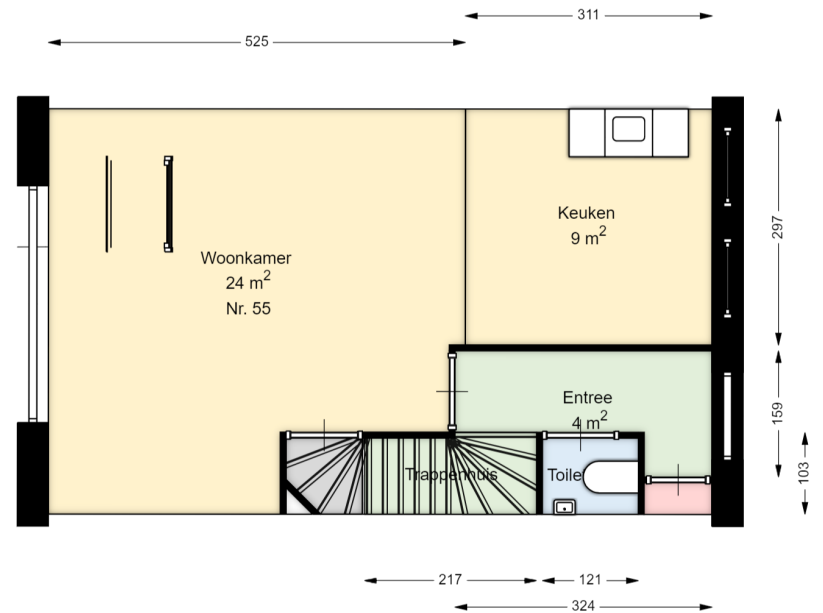

Datum	17-10-2024
Schaal	1 : 100
Clustercode	35144
OGE nummer	3514400008

01 EERSTE VERDIEPING

Bloklandstraat 55
3036TC ROTTERDAM

Datum	17-10-2024
Schaal	1 : 100
Clustercode	35144
OGE nummer	35144000008

Datum	17-10-2024
Schaal	1 : 100
Clustercode	35144
OGE nummer	3514400008